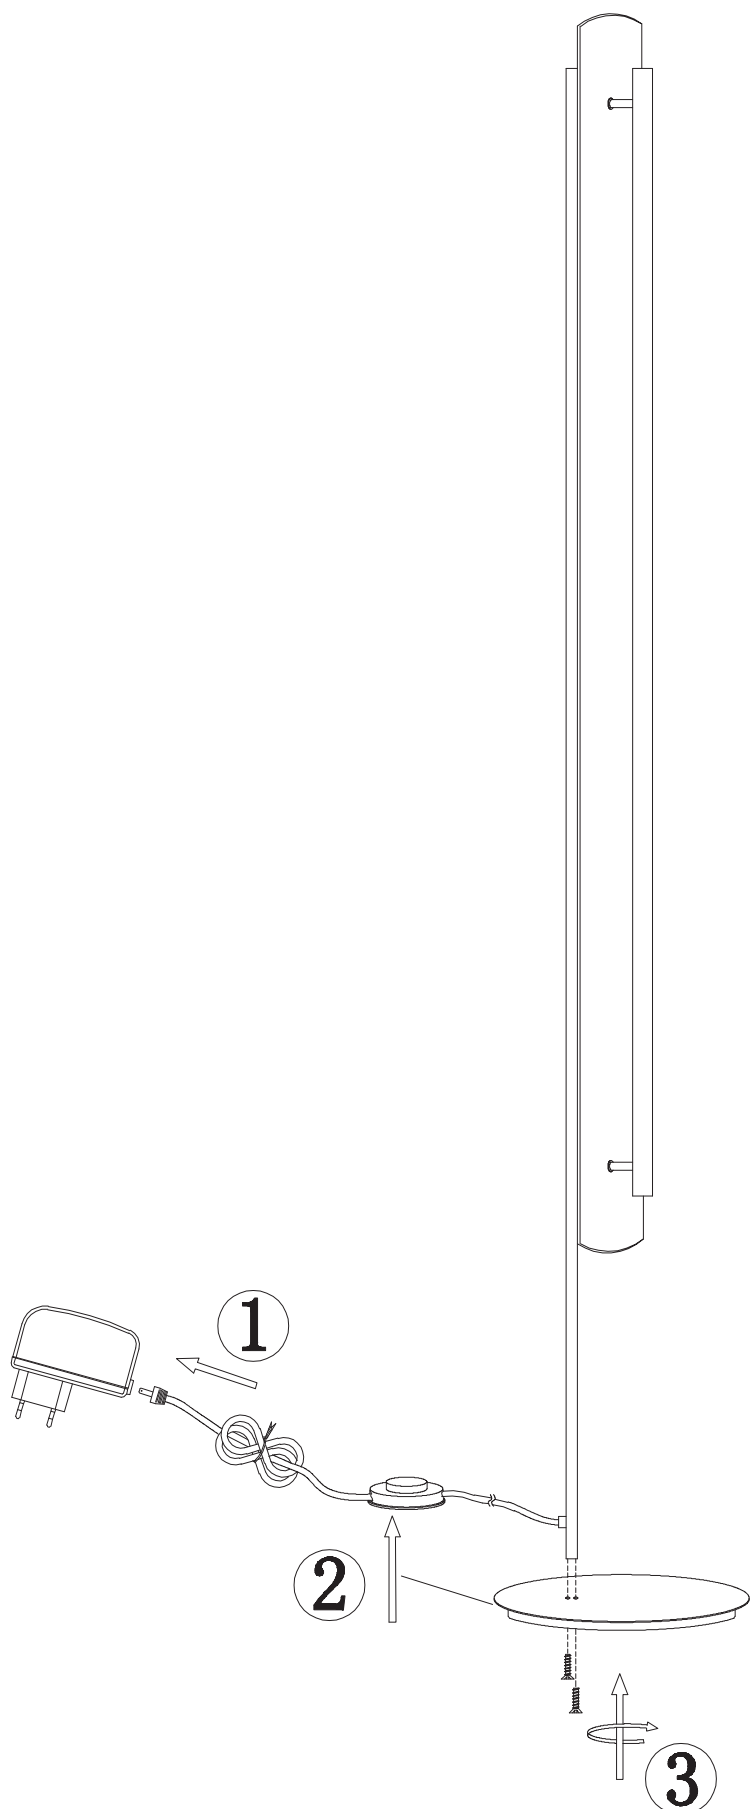

GLOBO

LIGHTING

www.globo-lighting.com

41900-24S

41901-24S

GLOBO Handels GmbH
St. Peter 38
A-9184 St.Jakob / Rosental